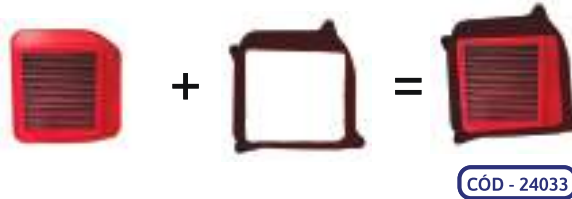

CÓDIGO	COR
24016	PRETO
24017	AZUL
24018	VERMELHO

PATENTE REQUERIDA

FILTRO ESPORTIVO LAVÁVEL

TITAN 125 00 / 04
FAN 125 05 / 08

FILTRO COMPLETO COM MOLDURA ESPORTIVA

FILTRO + MOLDURA ESPORTIVA			
CÓDIGO	COR	ANO TITAN 125	ANO FAN 125
24031	PRETO	00 / 04	05 / 08
24032	AMERICANO	00 / 04	05 / 08
24033	VERMELHO	00 / 04	05 / 08
24034	AZUL	00 / 04	05 / 08

PATENTE REQUERIDA

FILTRO ESPORTIVO SOMENTE O FILTRO

FILTRO			
CÓDIGO	COR	ANO TITAN 125	ANO FAN 125
24024	PRETO	00 / 04	05 / 08
24025	AMERICANO	00 / 04	05 / 08
24026	VERMELHO	00 / 04	05 / 08
24027	AZUL	00 / 04	05 / 08